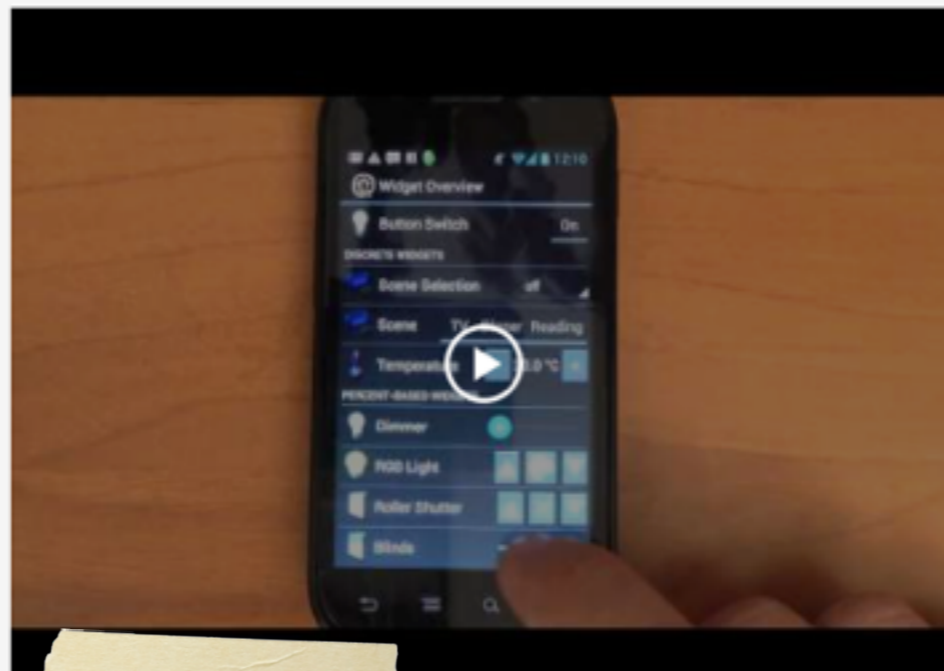

Quelle: openHAB

<https://play.google.com/store/apps/details?id=org.openhab.habdroid>