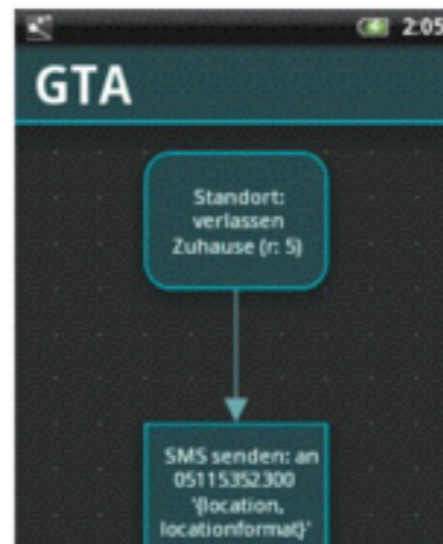

Philip Steffan

Android weiß, wo dein Auto steht

Handy als GPS-Diebstahlmelder im PKW

Ein im Auto verstecktes Smartphone verhindert nicht den Diebstahl des Wagens, taugt im Ernstfall aber als GPS-Wanze, die sich selbsttätig aktiviert, wenn der Dieb die Stadt verlässt.

Unser GPS-Tracker ist ein HTC Wildfire mit Android 2.2 (Froyo). System und Displayauflösung des erst drei Jahre alten Geräts sind aus heutiger Sicht erstaunlich veraltet, für den geplanten Zweck aber mehr als ausreichend.

Programme wie Tasker (2,99 Euro) oder Automagic (2,90 Euro) ermöglichen es, beliebigen Ereignissen Aktionen folgen zu lassen: Beispielsweise startet automatisch Musik, wenn man die Kopfhörer ansteckt oder das Handy macht jeden Abend ein Backup, sobald es das heimische WLAN erkennt, und schaltet dann bis zum nächsten Morgen alle Anrufe stumm.

Für unseren Zweck haben wir in Automagic ein kurzes Skript zusammengelinkt: Wenn der Standort des Handys (und des Autos) mehr als fünf Kilometer von den festgelegten Koordinaten abweicht, schickt das Programm eine SMS-Nachricht mit dem aktuellen Standort.

Das Flussdiagramm lässt sich beliebig mit Bedingungen und Schleifen ausbauen, um dem gewünschten Zweck möglichst gut zu entsprechen und falsche Diebstahlmeldungen zu minimieren: Möglich sind zum Beispiel eine Fallunterscheidung nach Wochentagen und Uhrzeiten, mehrere „erlaubte“ Standorte und eine im

Quelle: CT 18/2013 (Diebstahlmelder S.138ff)
<http://www.heise.de/ct/artikel/Schatzkisten-1931697.html>