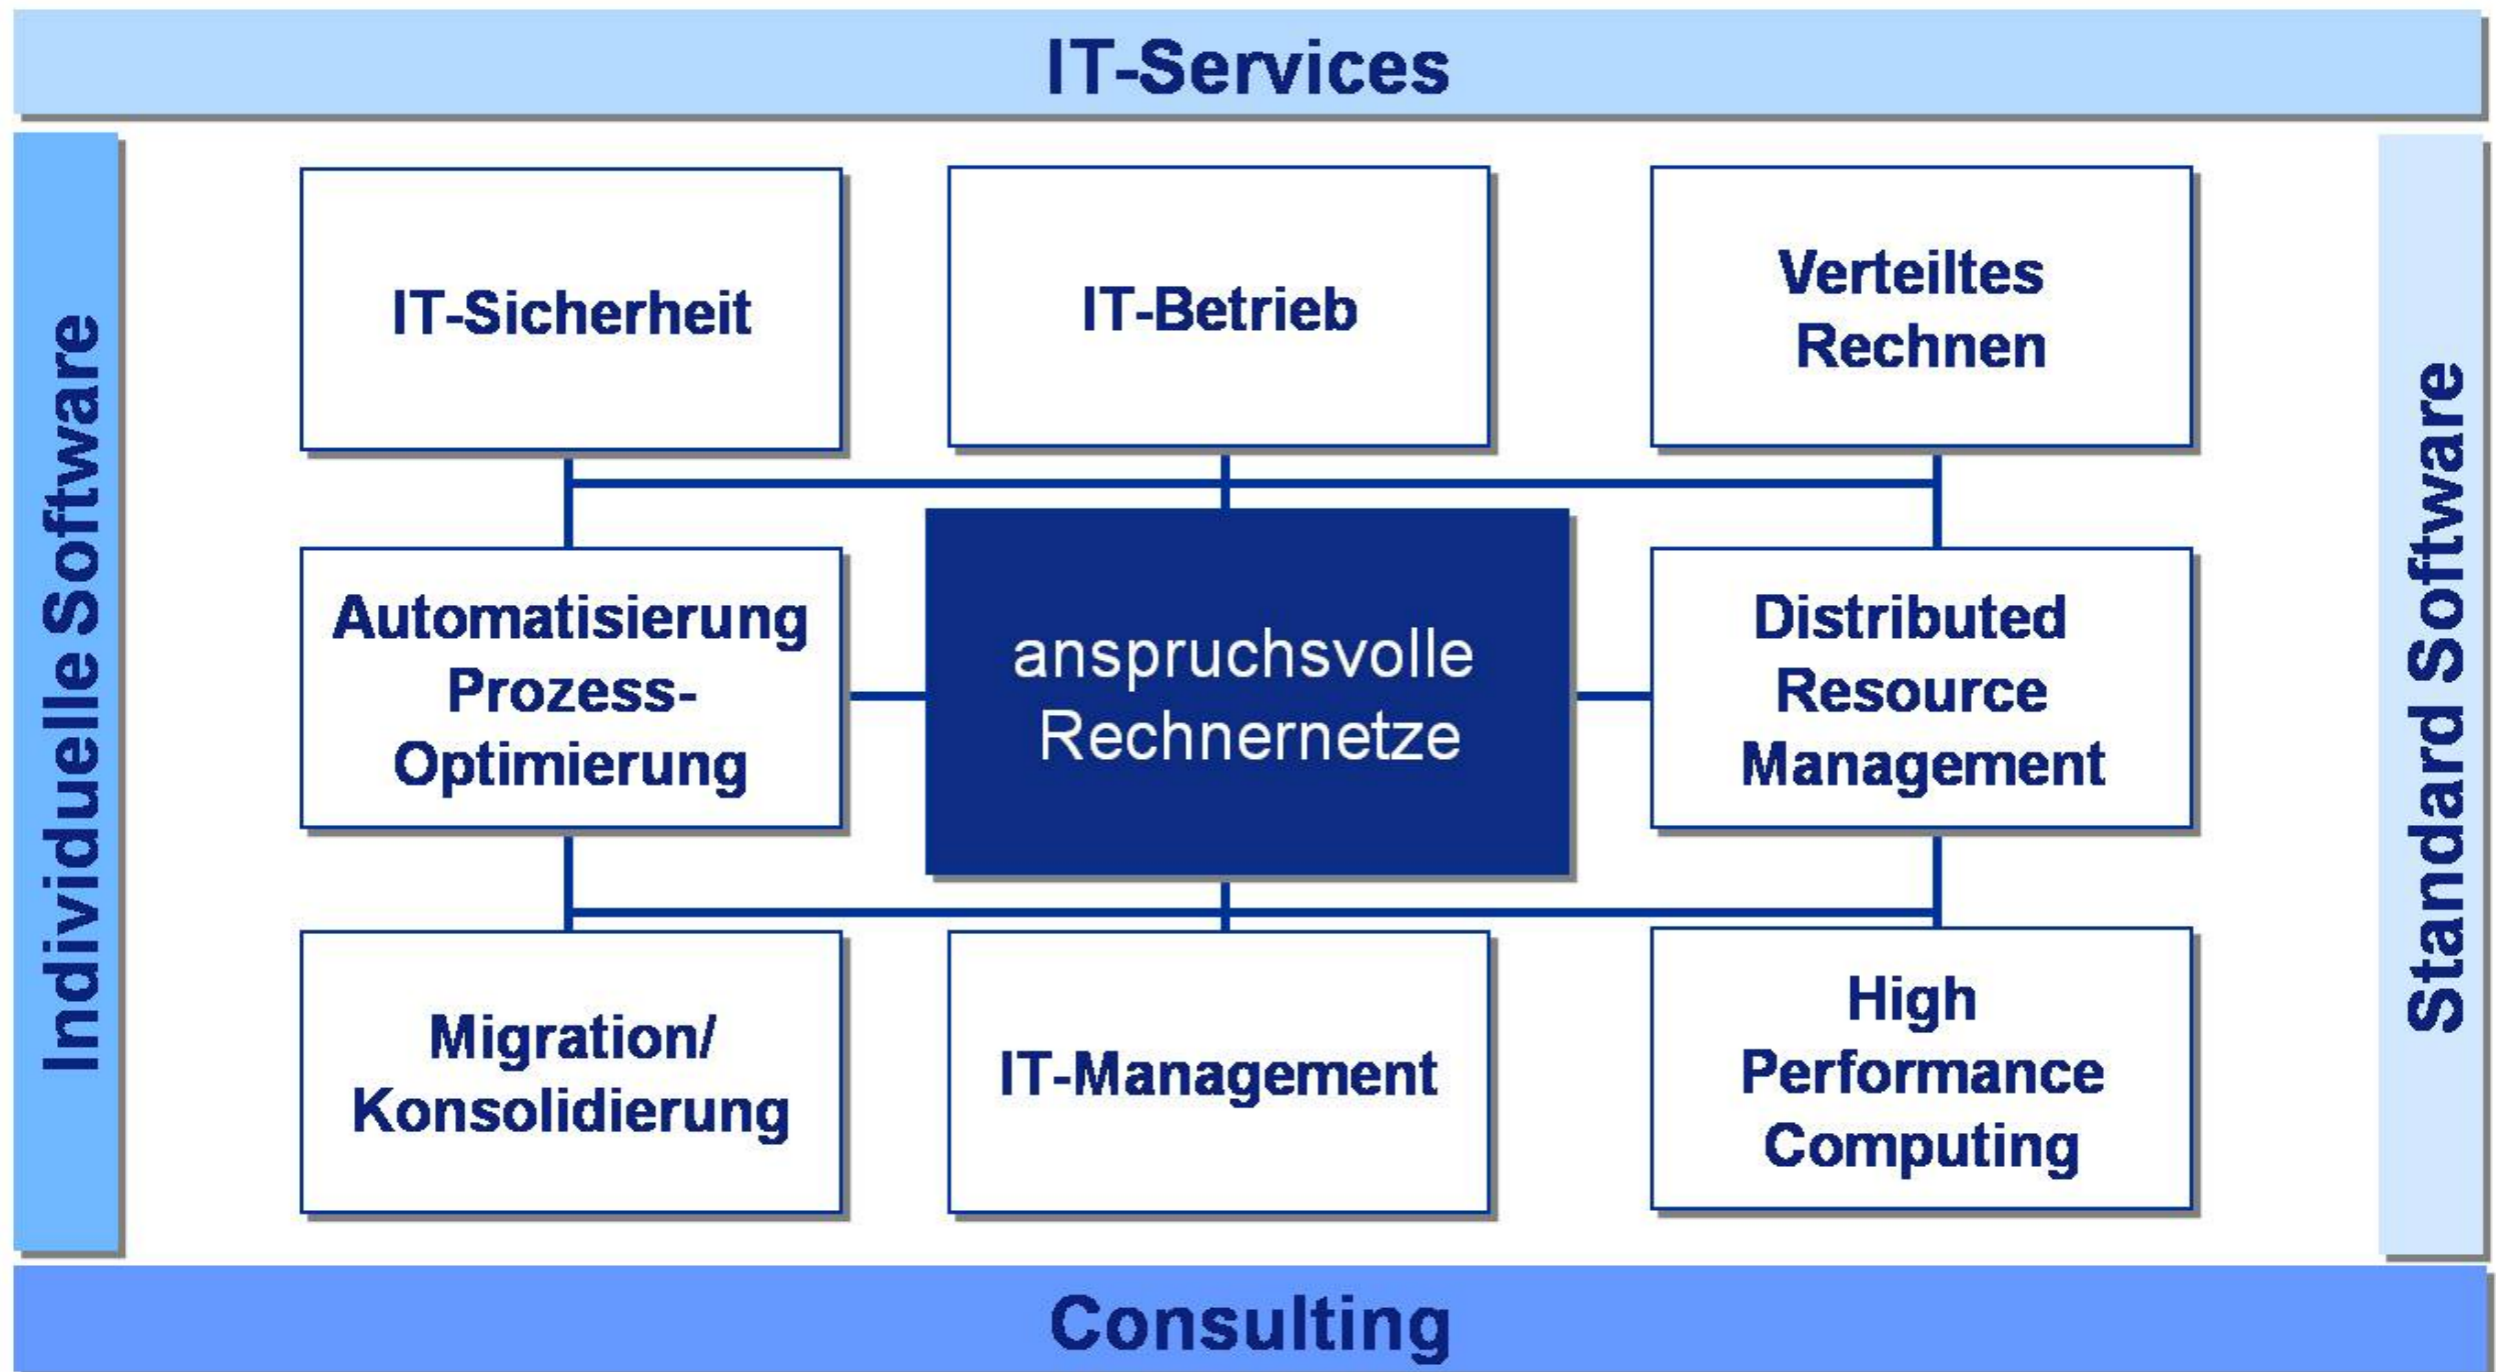

Kernkompetenzen